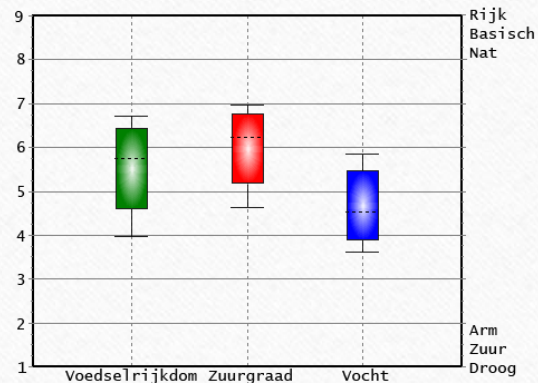

Scherpe boterbloem

- Ranonkelfamilie
- Gladde stengel
- Handvormig blad