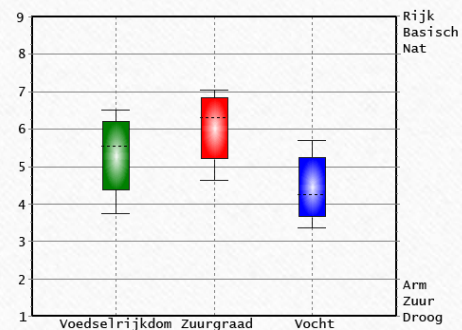

Rode klaver

- Vlinderbloemenfamilie
- Bloemen bolvormig
- Drietallige bladen