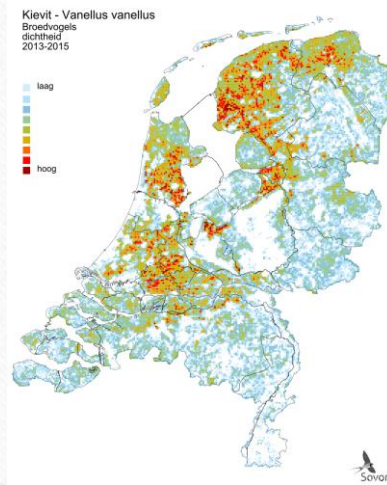

Kievit

- Familie: Kieviten en plevieren
- Zwart witte onderzijde
  - Kuif
- Rug groenpaarse glans