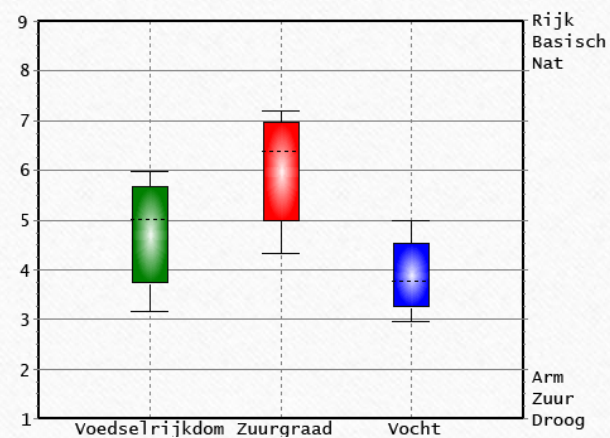

Margriet

- Compositiefamilie
- Lint en buisbloemen