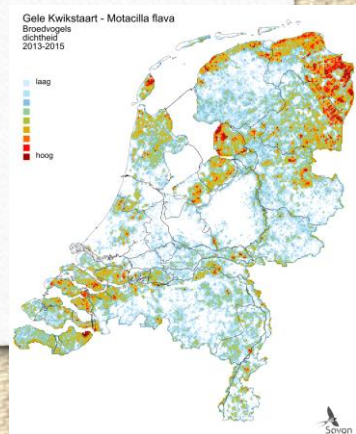

# Knoopkruid

- Compositiefamilie
- Enkel buisbloemen

# Smalle weegbree

- Weegbreefamilie
- Blad lancetvormig
- Aar

# Gele kwikstaart

- Familie: piepers en kwikstaarten
- Gele keel en borst
- Witte wenkbrauwstreep