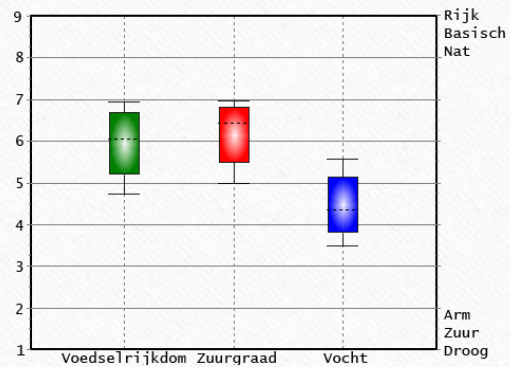

Engels raaigras

- Grassenfamilie
- Platte, smalle aren